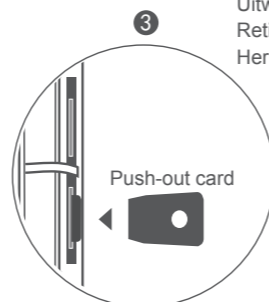

Le M2-801w ne dispose pas d'emplacements de carte micro SIM.

Das M2-801w hat keinen micro-SIM-Kartensteckplatz.

M2-801w non dispone degli slot scheda Micro SIM.

De M2-801w heeft geen Micro SIM-kaartsleuven.

O M2-801w não tem entradas de cartão Micro SIM.

EI M2-801w no cuenta con ranuras para tarjetas micro-SIM.

Charging

En chargement•Lädt•In carica•Opladen
 •Carregamento•Carga

Installation

Installation • Installation • Installazione • Installatie • Instalação • Instalación

Push-out card
Outil d'éjection de carte
Karte herausdrücken
Strumento di espulsione scheda
Uitwerpkaartje
Retirar o cartão
Herramienta para empujar

- 3** Use the push-out card to push the end of the Micro SIM and secure it into the card slot.

Utilisez l'éjecteur de carte pour insérer le bout de la carte Micro SIM en toute sécurité dans l'emplacement de carte.

Verwenden Sie die mitgelieferte Karte um die Micro-SIM vollständig in den Kartensteckplatz einzuschieben bis sie einrastet.