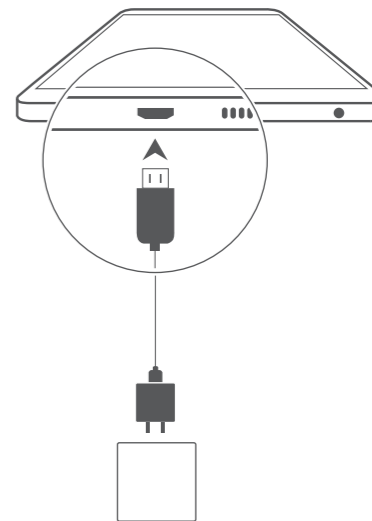

Le M2-801w ne dispose pas d'emplacements de carte micro SIM.

Das M2-801w hat keinen micro-SIM-Kartensteckplatz.

M2-801w non dispone degli slot scheda Micro SIM.

De M2-801w heeft geen Micro SIM-kaartsleuven.

O M2-801w não tem entradas de cartão Micro SIM.

EI M2-801w no cuenta con ranuras para tarjetas micro-SIM.

Charging

En chargement•Lädt•In carica•Opladen
 •Carregamento•Carga

Installation

Installation • Installation • Installazione • Installatie • Instalação • Instalación

Push-out card
Outil d'éjection de carte
Karte herausdrücken
Strumento di espulsione scheda
Uitwerpkaartje
Retirar o cartão
Herramienta para empujar

- 3** Use the push-out card to push the end of the Micro SIM and secure it into the card slot.

Utilisez l'éjecteur de carte pour insérer le bout de la carte Micro SIM en toute sécurité dans l'emplacement de carte.

Verwenden Sie die mitgelieferte Karte um die Micro-SIM vollständig in den Kartensteckplatz einzuschieben bis sie einrastet.